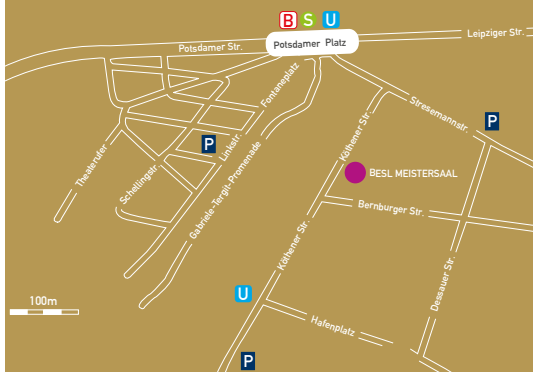

MEISTERSAAL

**IMMER HEREIN SPAZIERT,
WIR HABEN VIEL PLATZ FÜR IHRE IDEEN.
DER MEISTERSAAL AM POTSDAMER PLATZ**

WANDELHALLE

DIREKT AM POTSDAMER PLATZ

Fernbahnhof, U- und S-Bahn-Station
Fußweg 2 min.

Hauptbahnhof – 4 km
Auto/Taxi/Regionalbahn 11 min.

Flughafen BER – 18 km
Auto/Taxi/Regionalbahn 40 min.

Messe Berlin/City Cube – 9 km
Auto/Taxi 20 min., S- und U-Bahn 26 min.

Friedrichstrasse – 1,7 km
Auto/Taxi 7 min. S-Bahn 8 min.

Parkplätze in unmittelbarer Umgebung
Tiefgarage Potsdamer Platz 240 m
Parkplatz Martin-Gropius-Bau 500 m