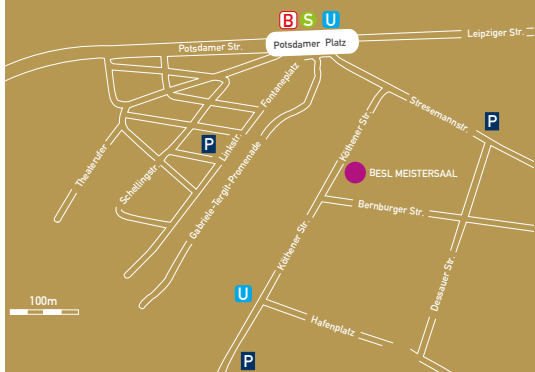

MEISTERSAAL

**WELCOME-IN,  
WE HAVE LOTS OF ROOM FOR IDEAS**

**THE MEISTERSAAL AT POTSDAMER PLATZ**

WANDELHALLE

**GRÜNER SALON**

**CENTRAL AT  
POTSDAMER PLATZ**

**train, city train and subway**  
2 minutes walking distance

**Central Station – 4 km**  
car/taxi/train 11 min.

**Airport Tegel (TXL) – 12 km**  
car/taxi 24 min., bus TXL oder X9 35 min.

**Airport Schönefeld (SXF) – 23 km**  
car/taxi/train 40 min.

**Messe Berlin/City Cube – 9 km**  
car/taxi 20 min., subway 26 min.

**Friedrichstrasse – 1,7 km**  
21 minutes walking distance,  
car/taxi 7 min., city train 8 min.

**Parking spaces**  
Martin-Gropius-Bau 500 m  
Garage Potsdamer Platz 240 m

**ROOMS  
CAPACITY**

	RECEPTION (PAX)	ROUND TABLE (PAX)	TABLE (PAX)	THEATRE (PAX)	PARLIAMENT (PAX)
<b>MEISTERSAAL 266 m<sup>2</sup></b> STAGE 28 m <sup>2</sup>	MAX. 300	150	220	290	150
<b>GRÜNER SALON 79 m<sup>2</sup></b>	80	40	40	45	
<b>WANDELHALLE 90 m<sup>2</sup></b>	120				