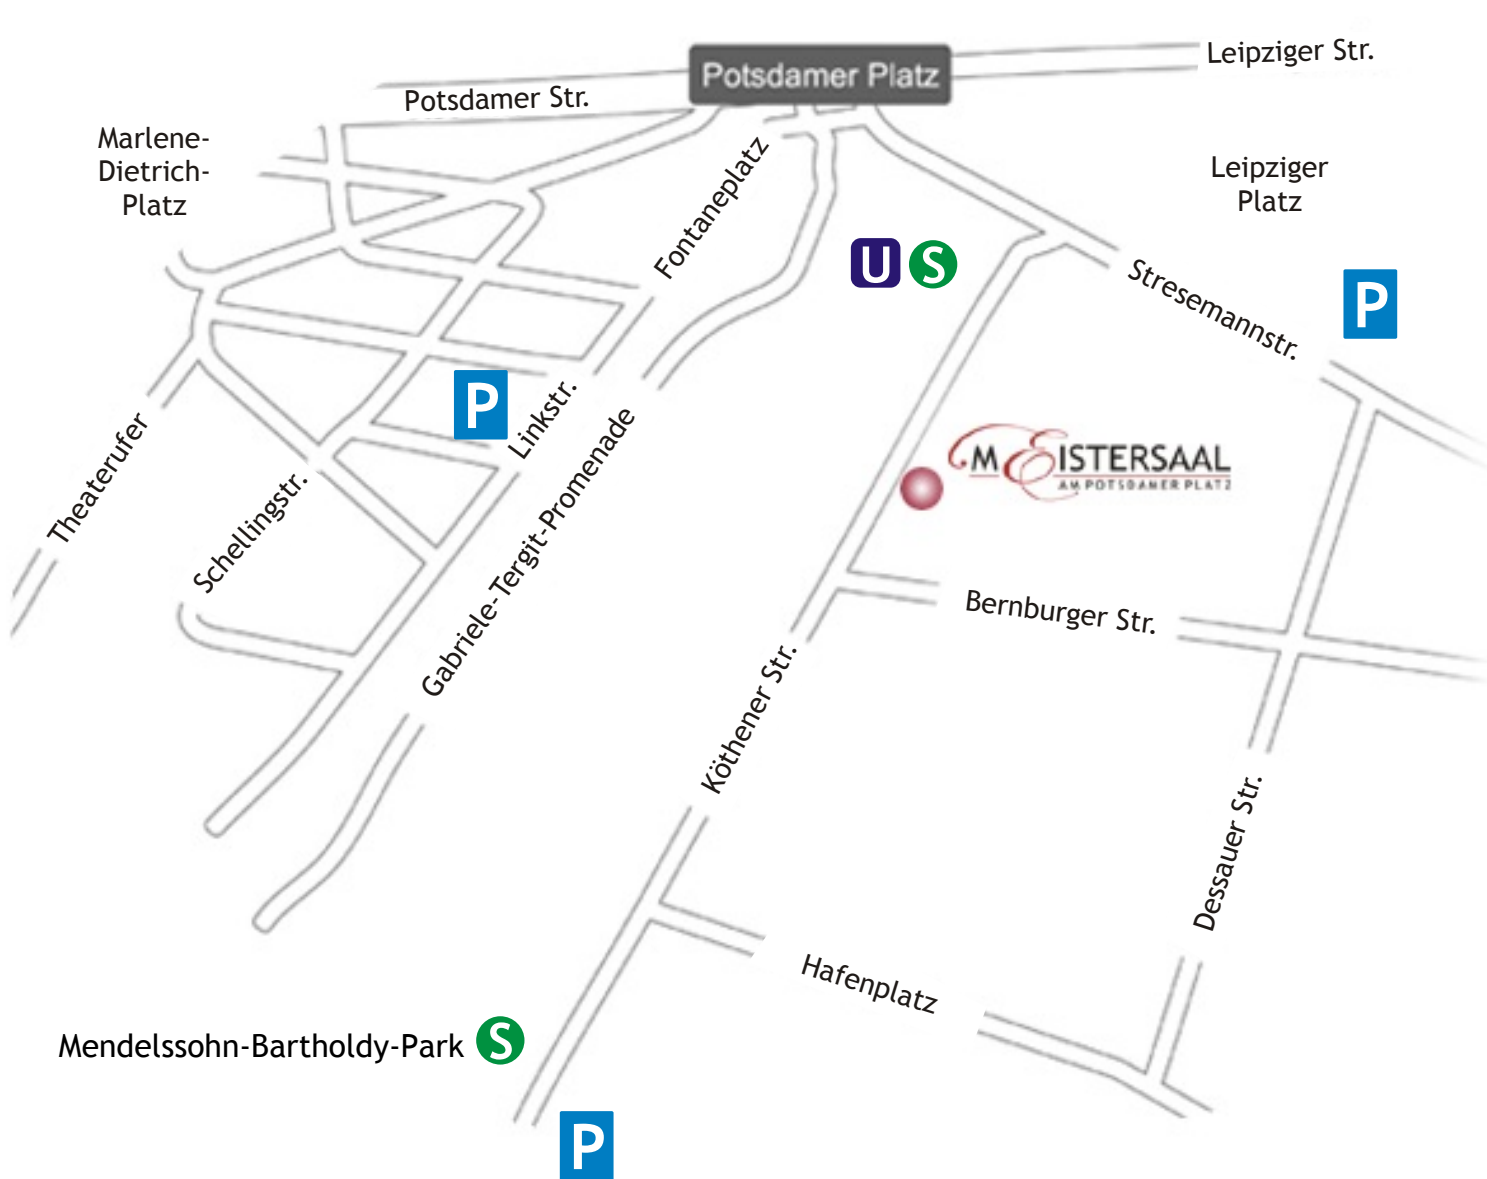

Regierungsviertel

Meistersaal am Potsdamer Platz

Ab 01.01.2009 betrieben durch

BESL GmbH
Köthener Straße 38
10963 Berlin
Telefon (030) 325 99 97 10
Telefax (030) 325 99 97 13
E-Mail: info@besl-eventservice.de